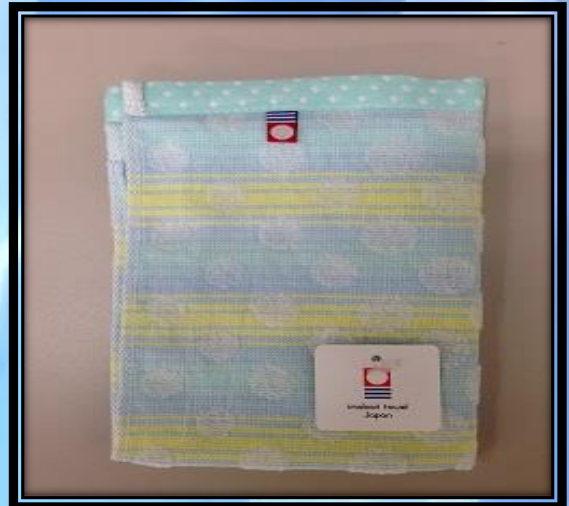

お客様の運試し!

スクラッチカードの好きな場所を1ヶ所削り

宝

を見つけたら大当たり!、下の商品を選びフロント(9番)までご連絡ください!

① BT21リップコート ② 今治産ハンドタオル(350×350mm)

③ ハンド&ボディクリーム

(品物が写真と異なる場合がございます。)